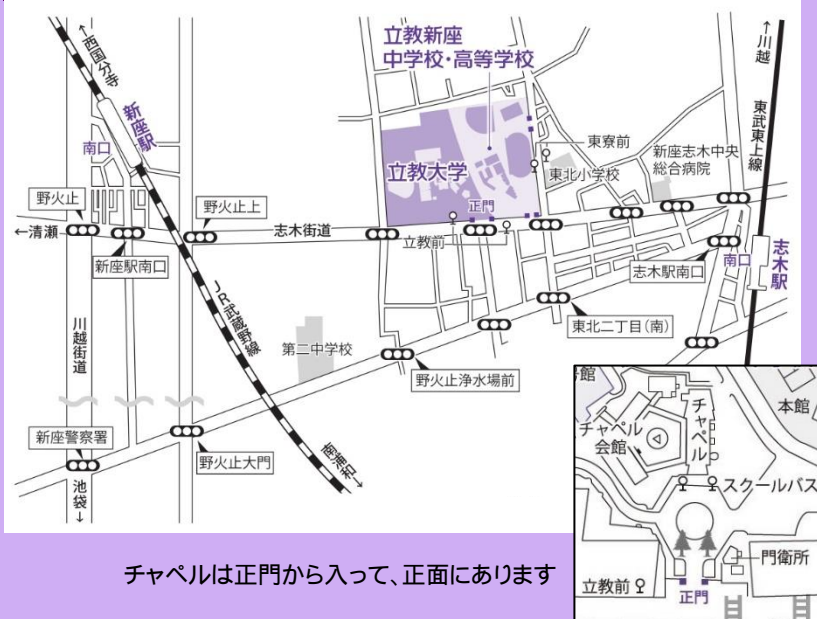

※池袋:立教学院諸聖徒礼拝堂(池袋キャンパス・チャペル)、新座:立教学院聖パウロ礼拝堂(新座キャンパス・チャペル)

新座キャンパス:埼玉県新座市北野1-2-25

新座キャンパスへのご案内

志木駅

- 路線バス(西武バス) 約10分
志木駅南口3番バス乗り場より「清瀬駅北口行き」または「所沢駅東口行き」、立教前下車
- スクールバス(運賃無料) 約7分
志木駅南口「松屋」前スクールバス乗降場所
🚌 12時40分、12時50分発があります(土曜日)